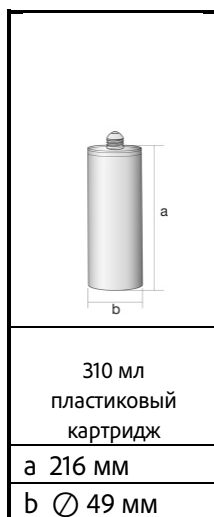

JetFlow™ 3 Cartridge

однокомпонентный пневматический пистолет для
нанесения слоя и распыления герметика в
картриджах 310 мл.

Технические характеристики:

- **Вес:** 1,22 кг
- **Длина рамы:** 347 мм
- **Максимальное усилие подачи:** 1,45 кН
- **Максимальное давление:** 6,8 бар
- **Материал ручки:** стеклонейлон
- **Материал цилиндра:** алюминий
- **Объем картриджа:** 310 мл
- **Вязкость:** низкая/средняя
- **Стандартный цвет:** черный/серый
- **Европейский сертификат на компоненты оборудования**